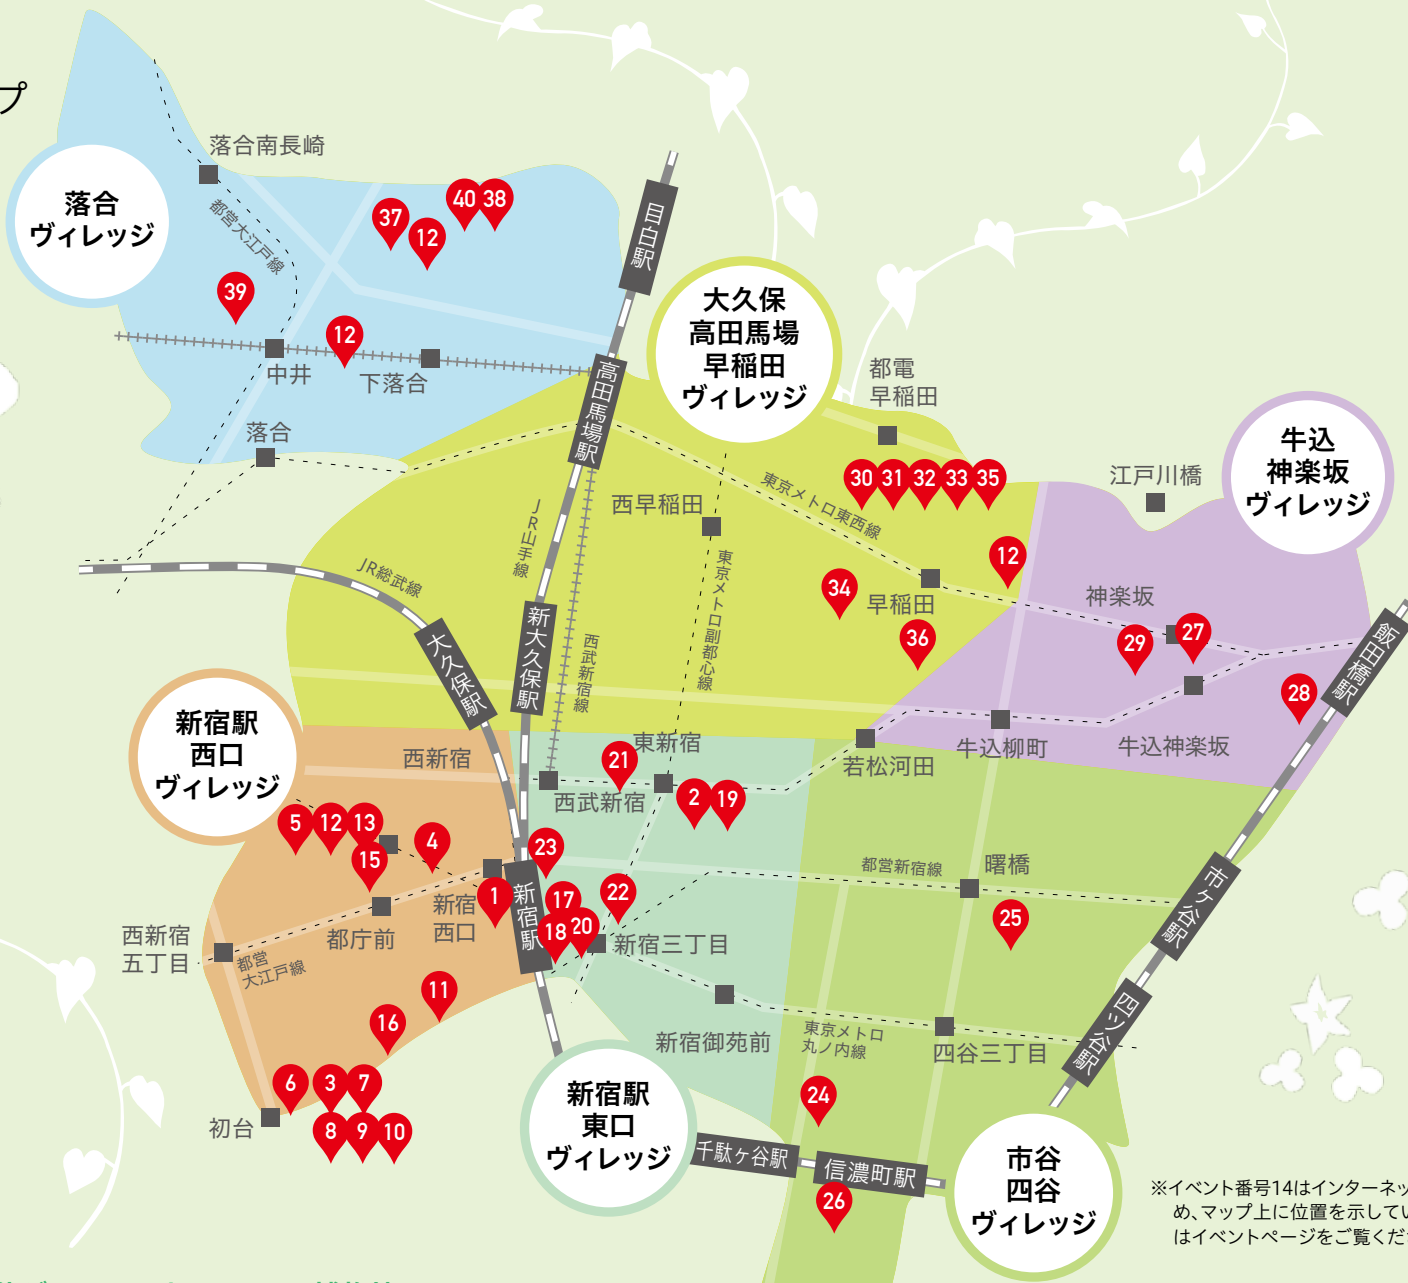

# 広域マップ

※イベント番号14はインターネットメディアのため、マップ上に位置を示していません。(詳細はイベントページをご覧ください)

## 新宿のまち全体が、アート&カルチャーの博物館に！ 新宿フィールドミュージアム 2022.10.1sat 11.30wed

新型コロナウイルス感染症の影響により、中止等の可能性があります。  
詳細は各主催者へお問い合わせください。

<b>新宿フィールドミュージアム協議会 主催イベント</b>	P.16
1 新宿フィールドミュージアム2022 オープニングイベント	P.16
2 SHIN-ONSAI 2022	P.17
<b>新宿駅 西口 ヴィレッジ</b>	P.18
3 NTT インターコミュニケーション・センター〔ICC〕	P.18
4 SOMPO美術館	P.18
5 みんなで人形劇 ~多世代鑑賞の人形劇公演~	P.19
6 新国立劇場	P.20
7 卓上のエンタテインメントVOL.5 クロスアップマジックショー	P.24
8 東京オペラシティ コンサートホール	P.24
9 公益財団法人東京交響楽団	P.26

10 東京フィルハーモニー交響楽団	P.27
11 人形劇団ブーク	P.27
12 秋の文化体験プログラム	P.28
13 こども芸能体験ひろば in 新宿	P.30
14 西新宿LOVEWalker	P.30
15 平和祈念展示資料館	P.30
16 文化学園服飾博物館	P.31
<b>新宿駅 東口 ヴィレッジ</b>	P.31
17 中村屋サロン美術館	P.31
18 柿傳ギャラリー	P.32
19 新宿区立新宿文化センター	P.33
20 ギャラリー-絵夢	P.33
21 鬼王神社えびすべったら祭	P.35

22 新宿末廣亭	P.35
23 ユニカビジョン YUNIKA VISION	P.35
<b>市谷・四谷ヴィレッジ</b>	P.36
24 公益財団法人佐藤国際文化教育財団 佐藤美術館	P.36
25 新宿区立新宿歴史博物館	P.37
26 明治神宮外苑 聖徳記念絵画館	P.37
<b>牛込・神楽坂ヴィレッジ</b>	P.38
27 神楽坂まち飛びフェスタ2022	P.38
28 東京理科大学近代科学資料館	P.39
29 矢来能楽堂	P.39
<b>大久保・高田馬場・早稲田ヴィレッジ</b>	P.40
30 早稲田大学會津八一記念博物館	P.40